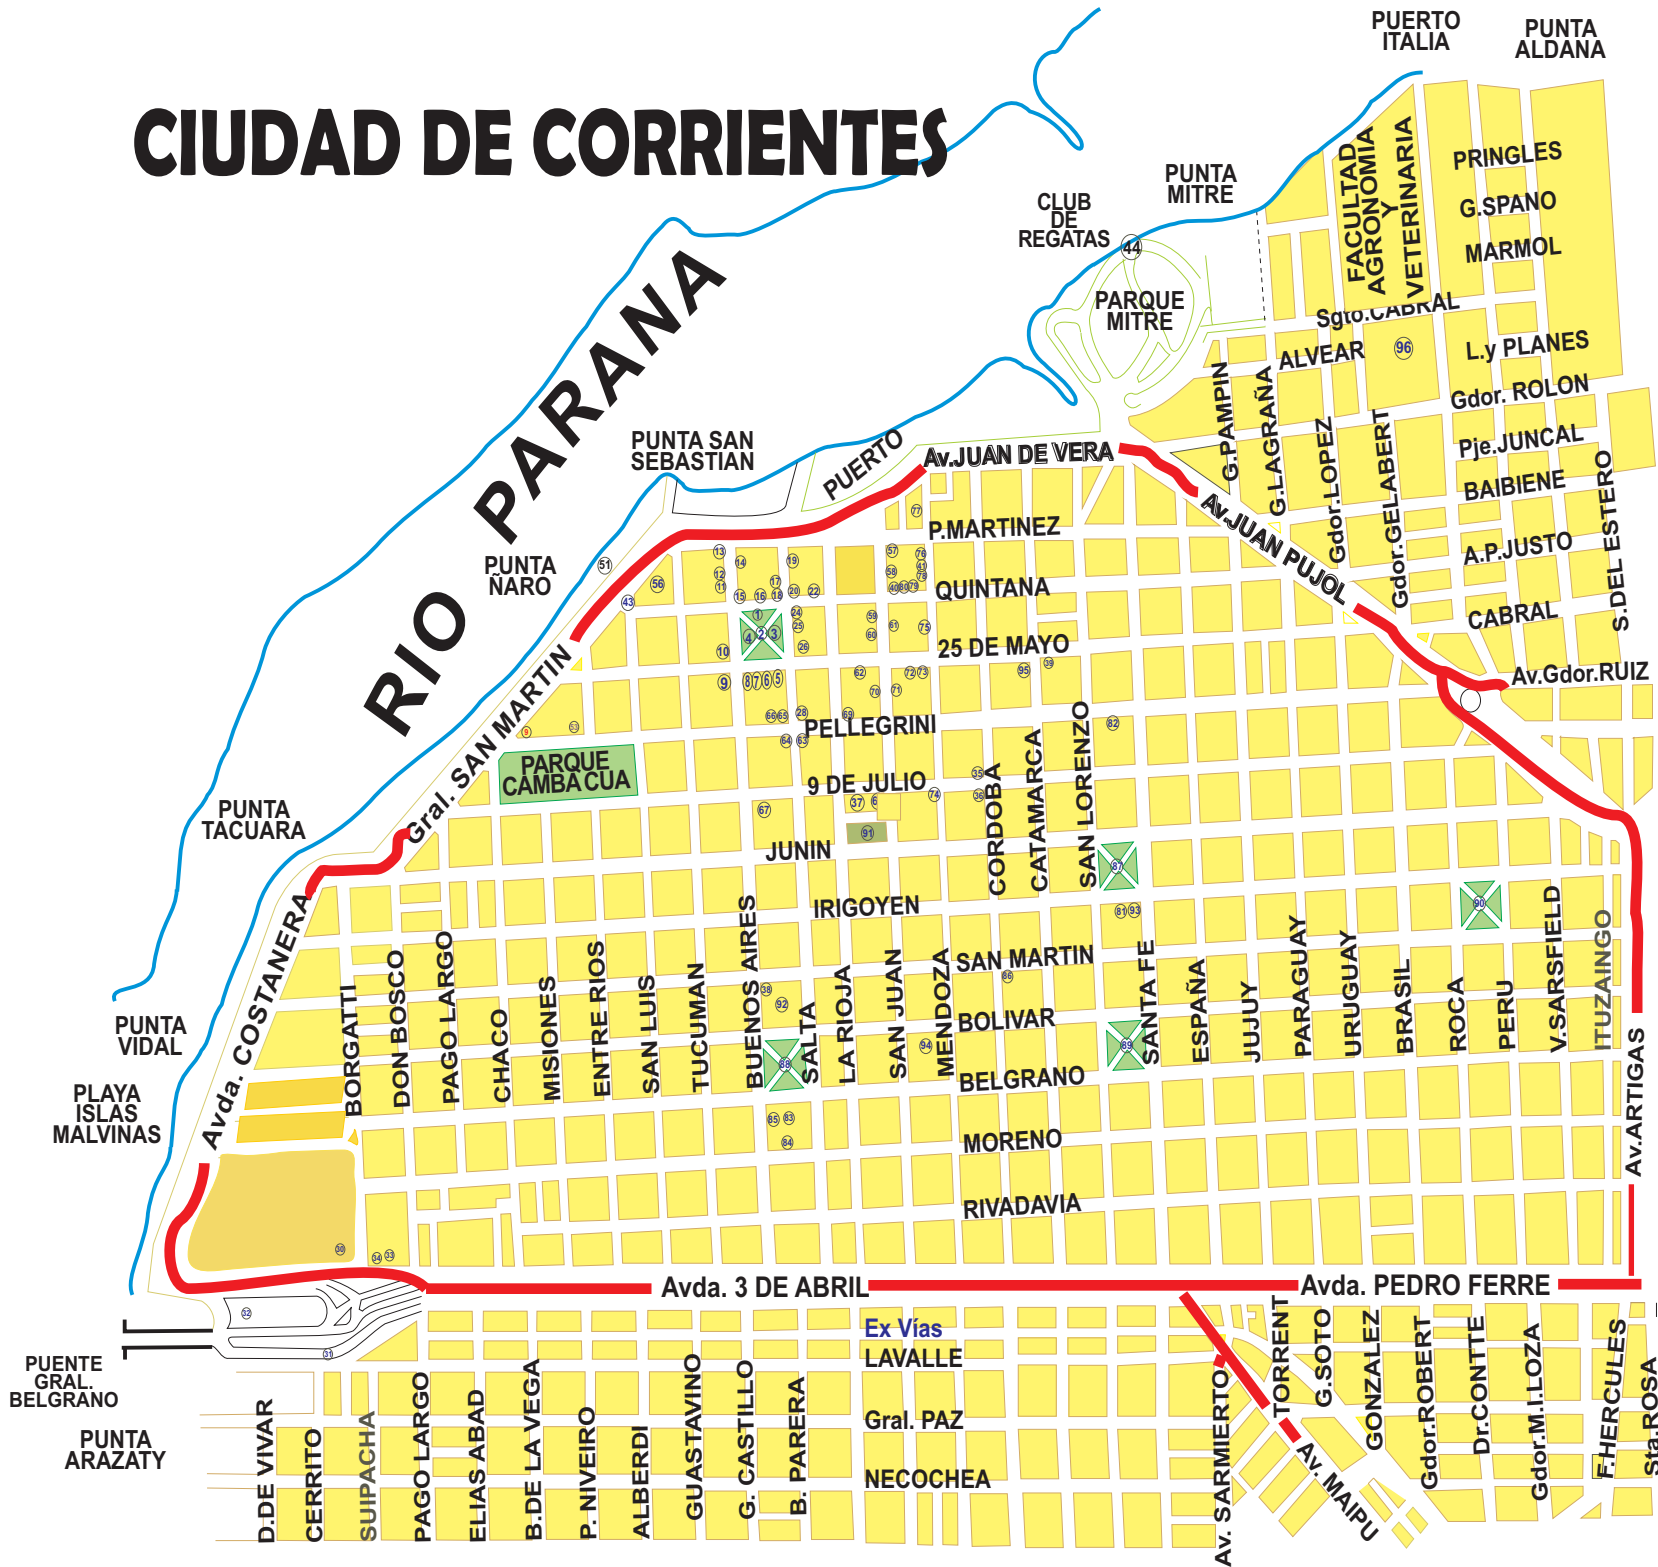

CIUDAD DE CORRIENTES

Circuito: Centro Casco Histórico

- 1 Plaza 25 de Mayo
- 2 Monumento al Gral. José San Martín
- 3 La Fuente
- 4 La Retreta
- 5 Mrio. de Obras y Servicios Públicos
- 6 Palacio Vedoya (Rectorado de la UNNE)
- 7 Convento de los Mercedarios
- 8 Iglesia de Ntra. Sra. De la Mecead
- 9 Casa del Siglo XIX
- 10 Escuela N° 2 "Domingo F. Sarmiento"
- 11 Casa de los Rolon
- 12 Casa de los De Simoni
- 13 Casa de los Mantilla
- 14 Museo Policial
- 15 Casa del Cnel. Fermin Alsina
- 16 Jefatura de Policia
- 17 Casa de los Claver Gallino
- 18 Portal Barroco
- 19 Antigua Facultad de Derecho
- 20 Museo de Artesanías Tradicionales y Folkloricas
- 21 Casa de Desiderio Dante
- 22 Casa de los Martinez
- 23 Casa Enrejada
- 24 Palacio Cabral
- 25 Ministerio de Gobierno y Justicia
- 26 Palacio de Honorable Legislatura de la Prov. de Corrientes
- 27 Casa de Gobierno
- 28 Casa de Dr. Amarilla
- 29 Casa de los Fernández

Área Fundacional

- 30 La Columna
- 31 Mural sobre Paredón del Puente
- 32 Monumento a Alvear
- 33 La Cárcel Penitenciaria
- 34 El Regimiento de Infantería N° 9 "Cnel. Pagola"

Solares

- 35 Casa de Velazco
- 36 Palacio Pujol

Plazas

- 87 Cabral
- 88 De la Cruz
- 89 Juan Eusebio Torrent
- 90 Juan Esteba Martínez (Libertad)
- 91 Nueva Juan de Vera

Escuelas

- 92 N° 3 "Del Centenario"
- 93 N° 2 "Manuel Belgrano"
- 94 Normal "Juan Pujol"
- 95 N° 4 "Mariano Moreno"
- 96 Regional "José Manuel Estrada"